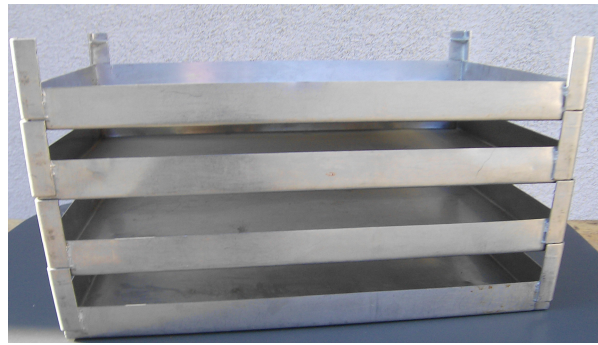

## Behälter und Körbe

**Besteckkasten 4 teilig**

**Mietpreis 1 €**

**Stapelsystem**

Edelstahl für den Transport von kalten  
Platten, belegten Brötchen usw.

**Mietpreis 5 €**

**Brotkorb**

**Mietpreis 2 €**

**Flacher Korb**

**Mietpreis 1 €**

**Tiefer Korb**

**Mietpreis 1€**

**Transportkorb**

**Mietpreis 1 €**

**Brezelständer**

**Mietpreis 2 €**